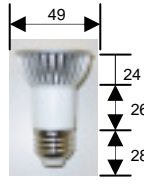

型名	ワット数	ソケット	照射角度	色	全光束	定格寿命
WK-BA-O02-3WX	3W	E26	180°	Warm white Cool white	240lm	4万時間

お問い合わせ

価格・仕様等予告なく変更する場合がありますので予めご了承ください

和田金属工業株式会社

LEDスポットライト LED SPOT LIGHT

2008年12月1日現在

型名	ソケット	ワット数	電圧	照射角度	色	全光束	定格寿命
WK-SP-E01-3WX	E26 GU10 MR16	3W	85V 260V	30°	Warm white Cool white	180lm	4万時間