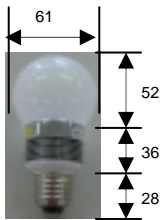

お問い合わせ

和田金属工業株式会社

LED球状ライト LED BALL LIGHT

2008年12月1日現在

型名	ワット数	ソケット	照射角度	色	全光束	定格寿命
WK-BA-E02-3WX	3W	E26	180°	Warm white Cool white	160lm	4万時間

型名	ワット数	ソケット	照射角度	色	全光束	定格寿命
WK-BA-F01-3WX	3W	E26	180°	Warm white Cool white	140lm	4万時間

型名	ワット数	ソケット	照射角度	色	全光束	定格寿命
WK-BA-E04-5WX	5W	E26	180°	Warm white Cool white	240lm	4万時間

型名	ワット数	ソケット	照射角度	色	全光束	定格寿命
WK-BA-H01-6WX	6W	E26	180°	Warm white Cool white	400lm	4万時間

型名	ワット数	ソケット	照射角度	色	全光束	定格寿命
WK-SP-J05-5WX	5W	E26	180°	Warm white Cool white	300lm	4万時間

型名	ソケット	ワット数	電圧	照射角度	色	全光束	定格寿命
WK-SP-A06-7WX	E26	7W	85V 260V	30°	Warm white Cool white	260lm	4万時間

型名	ソケット	ワット数	電圧	照射角度	色	全光束	定格寿命
WK-SP-K06-7.5WX	E26	7.5W	85V 260V	10° 30° 40° 60°	Warm white Cool white	375lm	4万時間