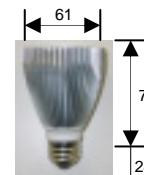

型名	ソケット	ワット数	電圧	照射角度	色	全光束	定格寿命
WK-SP-E03-5WX	E26 GU10 MR16	5W	85V 260V AC/DC	30°	Warm white Cool white	280lm	4万時間