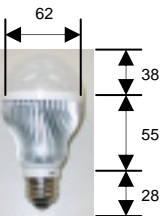

型名	対応蛍光灯	ソケット	ワット数	電圧	LED数	照射角度	色	全光束	定格寿命
WK-LT-20WX20PC/GL	40W型	G13	20W	110V 220V	312個	70°/120°	Warm white Cool white Daylight white	1400lm	5万時間

型名	対応蛍光灯	ソケット	ワット数	電圧	LED数	照射角度	色	全光束	定格寿命
WK-LT-40WX40PC/GL	110W型	G13	40W	110V 220V	690個	70°/120°	Warm white Cool white Daylight white	2800lm	5万時間

お問い合わせ

和田金属工業株式会社

LED球状ライト LED BALL LIGHT

2008年12月1日現在

型名	ワット数	ソケット	照射角度	色	全光束	定格寿命
WK-BA-E02-3WX	3W	E26	180°	Warm white Cool white	160lm	4万時間

型名	ワット数	ソケット	照射角度	色	全光束	定格寿命
WK-BA-F01-3WX	3W	E26	180°	Warm white Cool white	140lm	4万時間

型名	ワット数	ソケット	照射角度	色	全光束	定格寿命
WK-BA-E04-5WX	5W	E26	180°	Warm white Cool white	240lm	4万時間

型名	ワット数	ソケット	照射角度	色	全光束	定格寿命
WK-BA-H01-6WX	6W	E26	180°	Warm white Cool white	400lm	4万時間

型名	ワット数	ソケット	照射角度	色	全光束	定格寿命
WK-SP-J05-5WX	5W	E26	180°	Warm white Cool white	300lm	4万時間

型名	ソケット	ワット数	電圧	照射角度	色	全光束	定格寿命
WK-SP-A06-7WX	E26	7W	85V 260V	30°	Warm white Cool white	260lm	4万時間

型名	ソケット	ワット数	電圧	照射角度	色	全光束	定格寿命
WK-SP-K06-7.5WX	E26	7.5W	85V 260V	10° 30° 40° 60°	Warm white Cool white	375lm	4万時間