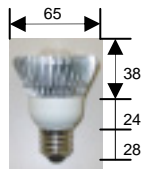

型名	ソケット	ワット数	電圧	照射角度	色	全光束	定格寿命
WK-SP-K06-7.5WX	E26	7.5W	85V | 260V	10° 30° 40° 60°	Warm white Cool white	375lm	4万時間