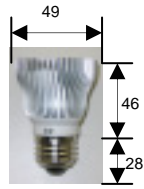

型名	ワット数	ソケット	照射角度	色	全光束	定格寿命
WK-BA-O02-3WX	3W	E26	180°	Warm white Cool white	240lm	4万時間

お問い合わせ

価格・仕様等予告なく変更する場合がありますので予めご了承ください

和田金属工業株式会社

LEDスポットライト LED SPOT LIGHT

2008年12月1日現在

型名	ソケット	ワット数	電圧	照射角度	色	全光束	定格寿命
WK-SP-E01-3WX	E26 GU10 MR16	3W	85V 260V	30°	Warm white Cool white	180lm	4万時間