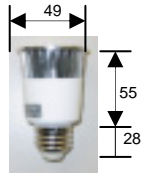

型名	ソケット	ワット数	電圧	照射角度	色	定格寿命
WK-SP-A04-5WX	E26 GU10 MR16	5W	85V | 260V	90°	マルチカラーランプ 16色の变化 リモコンで様々な設定可能	4万時間