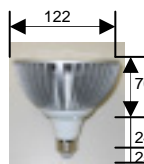

型名	ソケット	ワット数	電圧	照射角度	色	全光束	定格寿命
WK-SP-A07-12WX	E26	12W	85V | 260V	30°	R/G/B/Y Warm white Cool white	450lm	4万時間