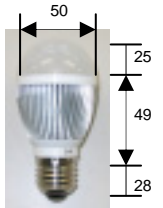

型名	対応蛍光灯	ソケット	ワット数	電圧	LED数	照射角度	色	全光束	定格寿命
WK-LT-20WX20PC/GL	40W型	G13	20W	110V 220V	312個	70°/120°	Warm white Cool white Daylight white	1400lm	5万時間

型名	対応蛍光灯	ソケット	ワット数	電圧	LED数	照射角度	色	全光束	定格寿命
WK-LT-40WX40PC/GL	110W型	G13	40W	110V 220V	690個	70°/120°	Warm white Cool white Daylight white	2800lm	5万時間

お問い合わせ

和田金属工業株式会社

LED球状ライト LED BALL LIGHT

2008年12月1日現在

型名	ワット数	ソケット	照射角度	色	全光束	定格寿命
WK-BA-E02-3WX	3W	E26	180°	Warm white Cool white	160lm	4万時間

型名	ワット数	ソケット	照射角度	色	全光束	定格寿命
WK-BA-F01-3WX	3W	E26	180°	Warm white Cool white	140lm	4万時間

型名	ワット数	ソケット	照射角度	色	全光束	定格寿命
WK-BA-E04-5WX	5W	E26	180°	Warm white Cool white	240lm	4万時間

型名	ワット数	ソケット	照射角度	色	全光束	定格寿命
WK-BA-H01-6WX	6W	E26	180°	Warm white Cool white	400lm	4万時間

型名	ワット数	ソケット	照射角度	色	全光束	定格寿命
WK-SP-J05-5WX	5W	E26	180°	Warm white Cool white	300lm	4万時間

型名	ソケット	ワット数	電圧	照射角度	色	全光束	定格寿命
WK-SP-A06-7WX	E26	7W	85V 260V	30°	Warm white Cool white	260lm	4万時間

型名	ソケット	ワット数	電圧	照射角度	色	全光束	定格寿命
WK-SP-K06-7.5WX	E26	7.5W	85V 260V	10° 30° 40° 60°	Warm white Cool white	375lm	4万時間