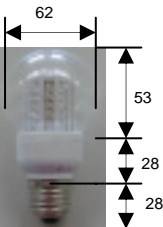

お問い合わせ

和田金属工業株式会社

LED球状ライト LED BALL LIGHT

2008年12月1日現在

型名	ワット数	ソケット	照射角度	色	全光束	定格寿命
WK-BA-E02-3WX	3W	E26	180°	Warm white Cool white	160lm	4万時間

型名	ワット数	ソケット	照射角度	色	全光束	定格寿命
WK-BA-F01-3WX	3W	E26	180°	Warm white Cool white	140lm	4万時間

型名	ワット数	ソケット	照射角度	色	全光束	定格寿命
WK-BA-E04-5WX	5W	E26	180°	Warm white Cool white	240lm	4万時間

型名	ワット数	ソケット	照射角度	色	全光束	定格寿命
WK-BA-H01-6WX	6W	E26	180°	Warm white Cool white	400lm	4万時間

型名	ワット数	ソケット	照射角度	色	全光束	定格寿命
WK-SP-J05-5WX	5W	E26	180°	Warm white Cool white	300lm	4万時間

型名	ソケット	ワット数	電圧	照射角度	色	全光束	定格寿命
WK-SP-A06-7WX	E26	7W	85V 260V	30°	Warm white Cool white	260lm	4万時間

型名	ソケット	ワット数	電圧	照射角度	色	全光束	定格寿命
WK-SP-K06-7.5WX	E26	7.5W	85V 260V	10° 30° 40° 60°	Warm white Cool white	375lm	4万時間

型名	ソケット	ワット数	電圧	照射角度	色	全光束	定格寿命
WK-SP-H02-10WX	E26	10W	110V 220V	180°	Warm white Cool white	425-470 500-550 lm	4万時間

型名	ソケット	ワット数	電圧	照射角度	色	全光束	定格寿命
WK-SP-A07-12WX	E26	12W	85V 260V	30°	R/G/B/Y Warm white Cool white	450lm	4万時間