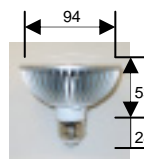

型名	ソケット	ワット数	電圧	照射角度	色	全光束	定格寿命
WK-SP-A05-5WX	E26	5W	85V | 260V	30°	Warm white Cool white	190lm	4万時間