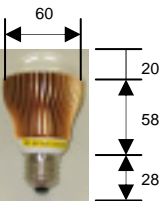

お問い合わせ

和田金属工業株式会社

LED球状ライト LED BALL LIGHT

2008年12月1日現在

型名	ワット数	ソケット	照射角度	色	全光束	定格寿命
WK-BA-E02-3WX	3W	E26	180°	Warm white Cool white	160lm	4万時間

型名	ワット数	ソケット	照射角度	色	全光束	定格寿命
WK-BA-F01-3WX	3W	E26	180°	Warm white Cool white	140lm	4万時間

型名	ワット数	ソケット	照射角度	色	全光束	定格寿命
WK-BA-E04-5WX	5W	E26	180°	Warm white Cool white	240lm	4万時間

型名	ワット数	ソケット	照射角度	色	全光束	定格寿命
WK-BA-H01-6WX	6W	E26	180°	Warm white Cool white	400lm	4万時間

型名	ワット数	ソケット	照射角度	色	全光束	定格寿命
WK-SP-J05-5WX	5W	E26	180°	Warm white Cool white	300lm	4万時間

型名	ソケット	ワット数	電圧	照射角度	色	全光束	定格寿命
WK-SP-A06-7WX	E26	7W	85V 260V	30°	Warm white Cool white	260lm	4万時間

型名	ソケット	ワット数	電圧	照射角度	色	全光束	定格寿命
WK-SP-K06-7.5WX	E26	7.5W	85V 260V	10° 30° 40° 60°	Warm white Cool white	375lm	4万時間

型名	ソケット	ワット数	電圧	照射角度	色	全光束	定格寿命
WK-SP-H02-10WX	E26	10W	110V 220V	180°	Warm white Cool white	425-470 500-550 lm	4万時間

型名	ソケット	ワット数	電圧	照射角度	色	全光束	定格寿命
WK-SP-A07-12WX	E26	12W	85V 260V	30°	R/G/B/Y Warm white Cool white	450lm	4万時間