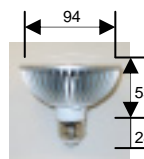

型名	ソケット	ワット数	電圧	照射角度	色	全光束	定格寿命
WK-SP-A06-7WX	E26	7W	85V | 260V	30°	Warm white Cool white	260lm	4万時間