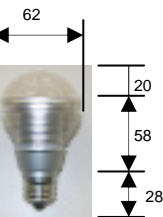

お問い合わせ

和田金属工業株式会社

LED球状ライト LED BALL LIGHT

2008年12月1日現在

型名	ワット数	ソケット	照射角度	色	全光束	定格寿命
WK-BA-E02-3WX	3W	E26	180°	Warm white Cool white	160lm	4万時間

型名	ワット数	ソケット	照射角度	色	全光束	定格寿命
WK-BA-F01-3WX	3W	E26	180°	Warm white Cool white	140lm	4万時間

型名	ワット数	ソケット	照射角度	色	全光束	定格寿命
WK-BA-E04-5WX	5W	E26	180°	Warm white Cool white	240lm	4万時間

型名	ワット数	ソケット	照射角度	色	全光束	定格寿命
WK-BA-H01-6WX	6W	E26	180°	Warm white Cool white	400lm	4万時間

型名	ワット数	ソケット	照射角度	色	全光束	定格寿命
WK-SP-J05-5WX	5W	E26	180°	Warm white Cool white	300lm	4万時間

型名	ワット数	ソケット	照射角度	色	全光束	定格寿命
WK-BA-O02-3WX	3W	E26	180°	Warm white Cool white	240lm	4万時間

お問い合わせ

価格・仕様等予告なく変更する場合がありますので予めご了承ください

和田金属工業株式会社

LEDスポットライト LED SPOT LIGHT

2008年12月1日現在

型名	ソケット	ワット数	電圧	照射角度	色	全光束	定格寿命
WK-SP-E01-3WX	E26 GU10 MR16	3W	85V 260V	30°	Warm white Cool white	180lm	4万時間

型名	ソケット	ワット数	電圧	照射角度	色	全光束	定格寿命
WK-SP-A06-7WX	E26	7W	85V 260V	30°	Warm white Cool white	260lm	4万時間

型名	ソケット	ワット数	電圧	照射角度	色	全光束	定格寿命
WK-SP-K06-7.5WX	E26	7.5W	85V 260V	10° 30° 40° 60°	Warm white Cool white	375lm	4万時間